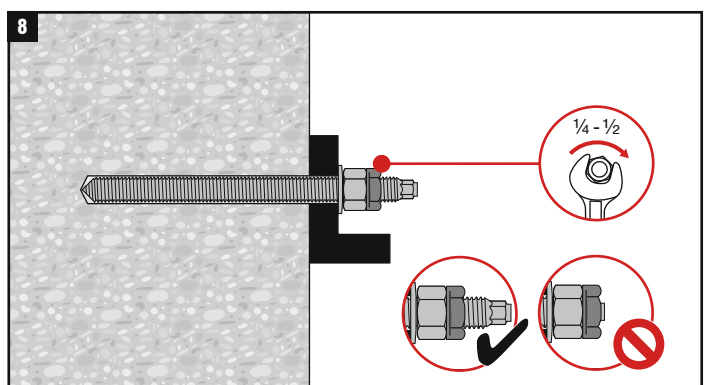

CE
24
Hilti AG, LI-9494 Schaan Hilti Werke
2873-CPR-201-81
ETA-23/0277
Notified body 2873
EAD 330250-01-0601
www.hilti.group

HIT-HY 200-R V3
HIT-HY 200-A V3
HIT-RE 500 V4

CE
24
Hilti AG, LI-9494 Schaan Hilti Werke
2873-CPR-201-81
ETA-23/0277
Notified body 2873
EAD 330250-01-0601
www.hilti.group