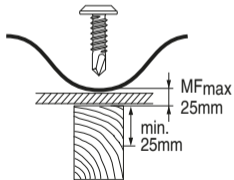

S-MD 01PS 4.8x38

387249

Rostfrei / Inox / Stainless A2

2068790