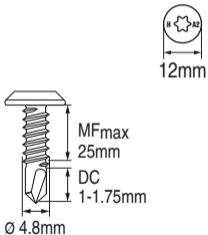

S-MD 01PS 4.8x38

387249

Rostfrei / Inox / Stainless A2

2068790