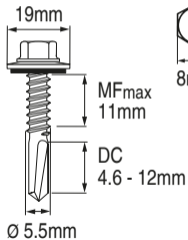

S-MD 65 S 5.5 x 40

290679

Rostfrei / Inox / Stainless A2

2056970