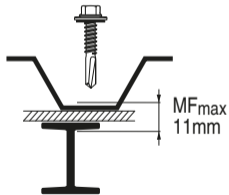

S-MD 65 S 5.5 x 40

290679

Rostfrei / Inox / Stainless A2

2056970