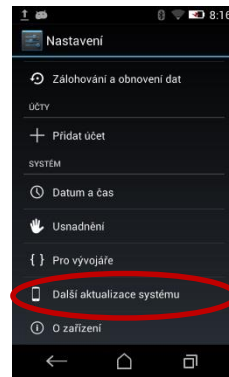

NOVINKY PRO PD-CS (AKTUALIZACE 1.9.1)

Novinky	Kde je najdete	Co vám přinese
<ul style="list-style-type: none">• Vylepšená navigace "obrázků"	Měření v obrázku & Zakreslení do obrázku	Snadnější používání funkcí s obrázky
<ul style="list-style-type: none">• Vylepšená navigace v seznamu měření	Lepší posun nahoru a dolů, naznačené boční menu	Jednodušší navigace
<ul style="list-style-type: none">• Nové video „Jak začít“	Ukáže základní navigaci a funkce zařízení	Začněte používat PD-CS snadno a rychle
<ul style="list-style-type: none">• Vylepšený report PDF	PDF report	Správné zobrazení znaků, žádné ořezy obrázků
<ul style="list-style-type: none">• Čtečka PDF	V aplikacích	Čtení, úprava, anotace
<ul style="list-style-type: none">• Více aplikací	Fieldwire & Hilti Firestop Docu-Manager	Možnost použití PDF plánů budov, dokumentace přístupů

JAK AKTUALIZOVAT?

PD-CS je připojené k wifi

- Je potřeba mít **více než 50% baterie**
- Klikněte na Systémová nastavení → Nastavení zařízení → Další aktualizace systému → zkontrolovat nyní

Poté pokračujte podle pokynů na obrazovce