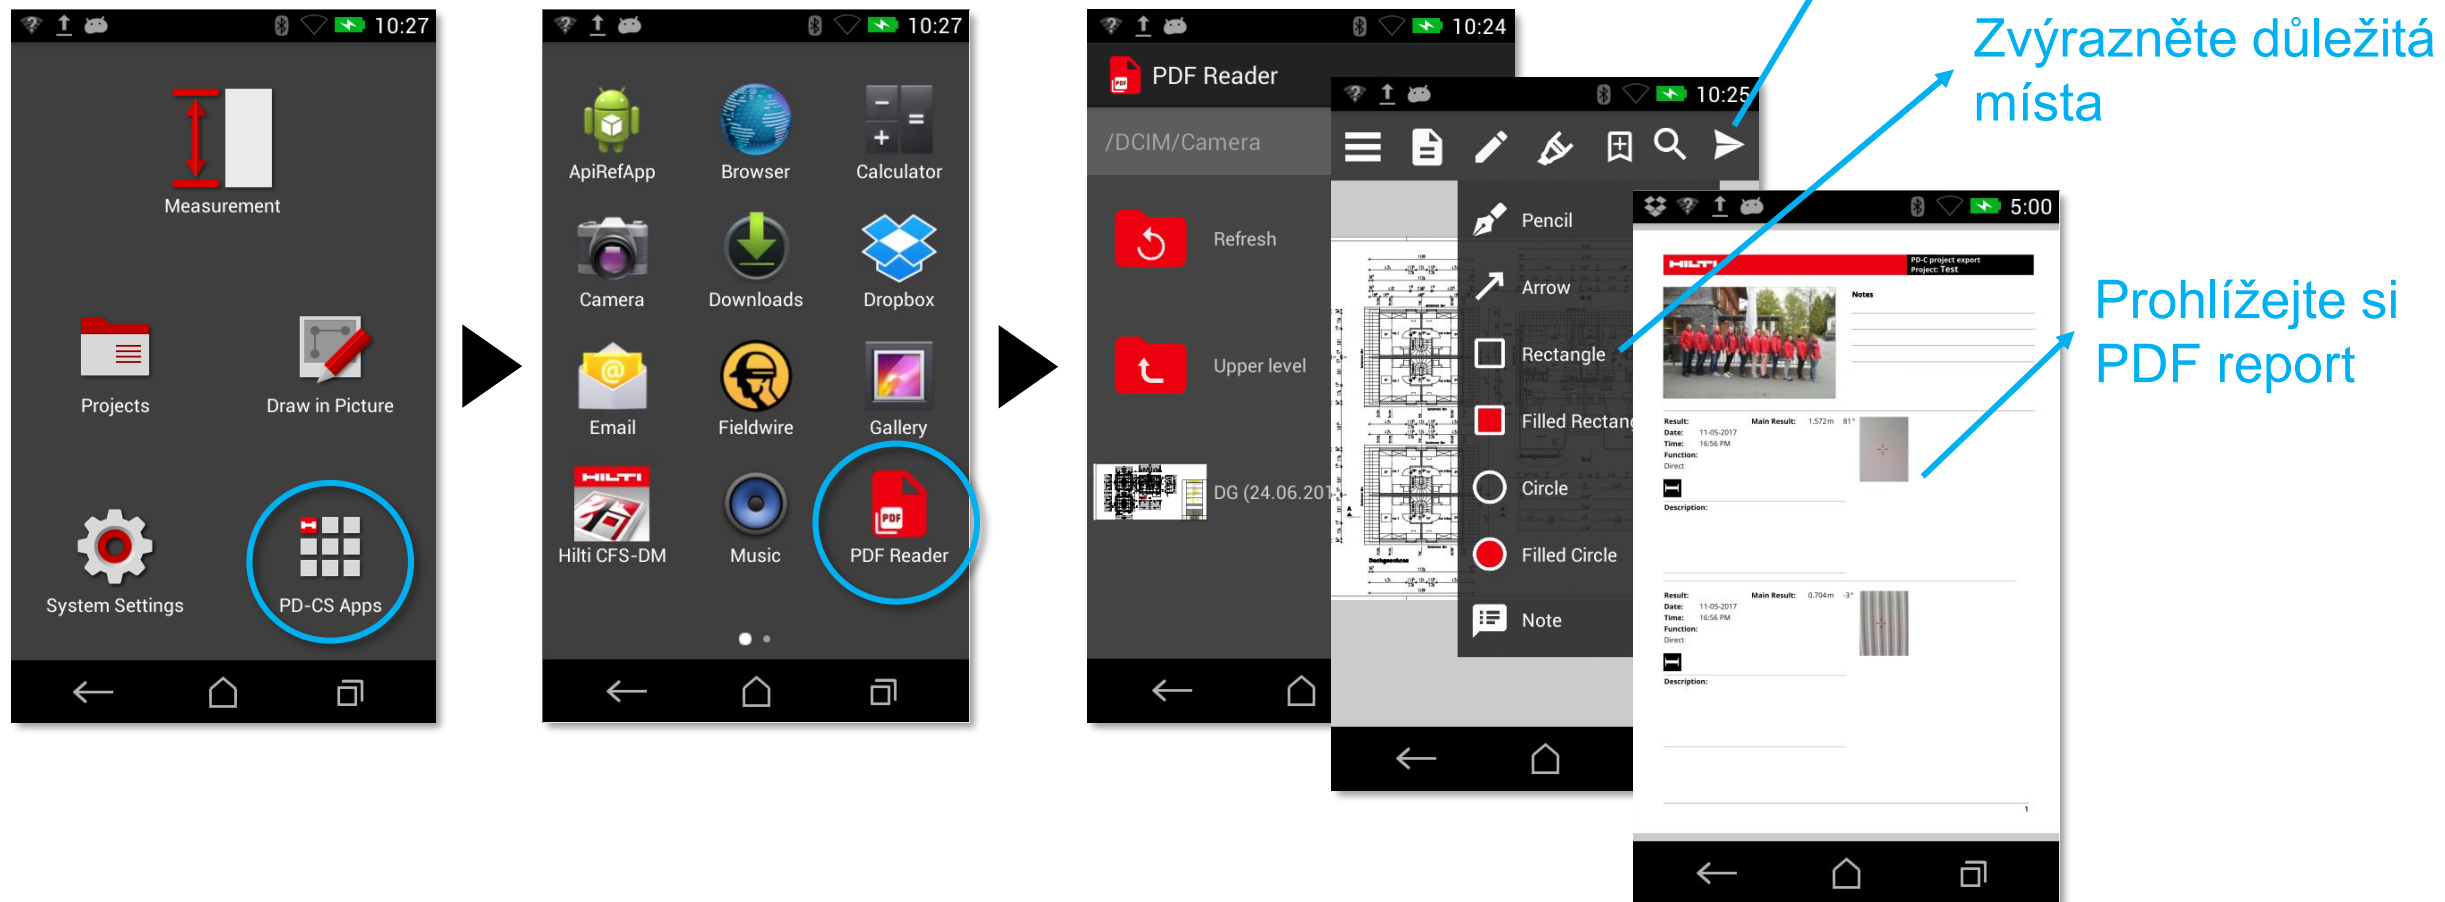

Vylepšený seznam
měření

Vylepšené posouvání → první výsledek je menší a při posouvání zmizí

Nová ikona – indikace bočního menu

NOVÉ VIDEO „JAK ZAČÍT“

Nové video „Jak začít“ ukazuje základní kroky a funkce PD-CS
→ Zkuste ho jako rychlý a jednoduchý způsob dema pro vás i zákazníky

VYLEPŠENÝ PDF REPORT

Žádné ořezávání
velkých obrázků

Zapnutí/vypnutí hlavičky Hilti

Nahrajte si vlastní logo nebo vizitku (JPEG / TIFF)

PROHLÍŽEČ PDF

PŘEDINSTALOVANÉ APLIKACE

Dropbox

Cloud úložiště

- Získejte účet zdarma na www.dropbox.com

Fieldwire

Job-site manager (cloudová aplikace)

- Správa plánů
- Poznámky, zvýrazňování, dokumentace
- Testovací účet zdarma na www.fieldwire.com

CFS-DM

Fire-stop dokumentace (cloudová)