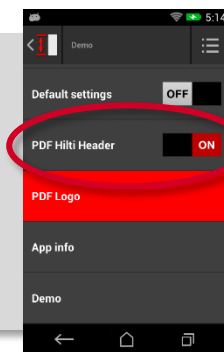

VYLEPŠENÉ ZAPISOVÁNÍ MĚŘENÍ DO OBRÁZKU

Funkce v obrázku

- Upravujte obrázky přímo po vyfocení (bez nutnosti nejdříve kliknout na tlačítko úpravy obrázku)
- Nové tlačítko potvrzení pro uložení

VYLEPŠENÉ UŽIVATELSKÉ PROSTŘEDÍ

Vylepšený seznam
měření

Vylepšené posouvání → první výsledek je menší a při posouvání zmizí

Nová ikona – indikace bočního menu

NOVÉ VIDEO „JAK ZAČÍT“

Nové video „Jak začít“ ukazuje základní kroky a funkce PD-CS
→ Zkuste ho jako rychlý a jednoduchý způsob dema pro vás i zákazníky

VYLEPŠENÝ PDF REPORT

Žádné ořezávání
velkých obrázků

Zapnutí/vypnutí hlavičky Hilti

Nahrajte si vlastní logo nebo vizitku (JPEG / TIFF)

PROHLÍŽEČ PDF

PŘEDINSTALOVANÉ APLIKACE

Dropbox

Cloud úložiště