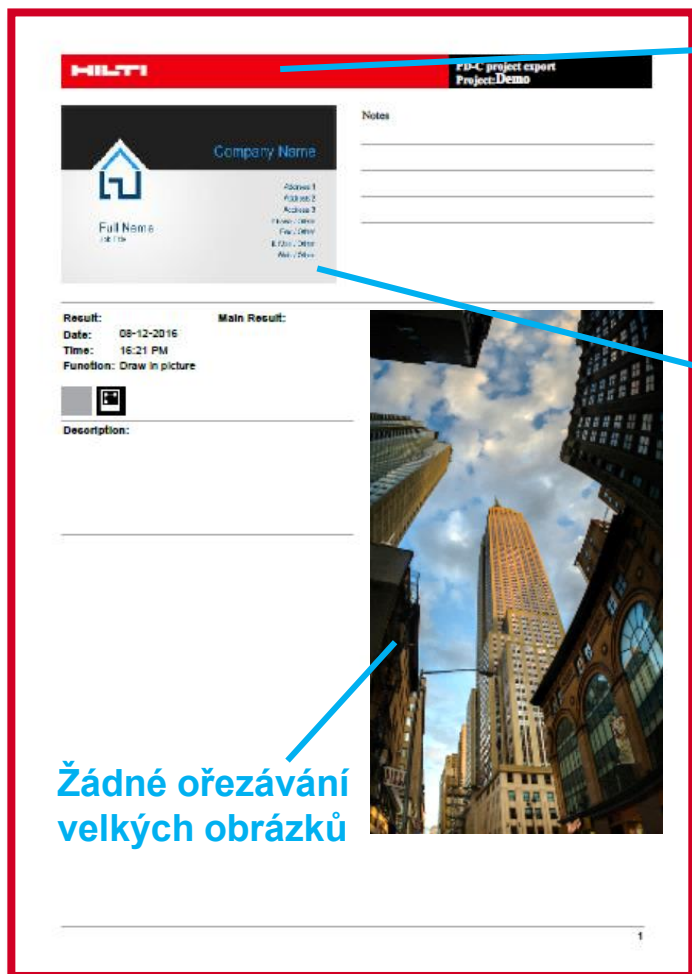

VYLEPŠENÝ PDF REPORT

Žádné ořezávání
velkých obrázků

Zapnutí/vypnutí hlavičky Hilti