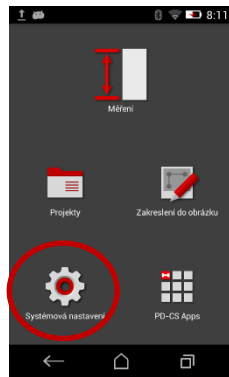

JAK AKTUALIZOVAT?

PD-CS je připojené k wifi

- Je potřeba mít **více než 50% baterie**
- Klikněte na Systémová nastavení → Nastavení zařízení → Další aktualizace systému → zkontrolovat nyní

Poté pokračujte podle pokynů na obrazovce

PD-CS není připojené k internetu

- Na adrese www.hilti.com/updatePDC si stáhněte aktualizací program
- Nainstalujte a spusťte aktualizací program
- Připojte zapnuté PD-CS a klikněte na tlačítko „Check“ – stáhněte a aktualizujte zařízení