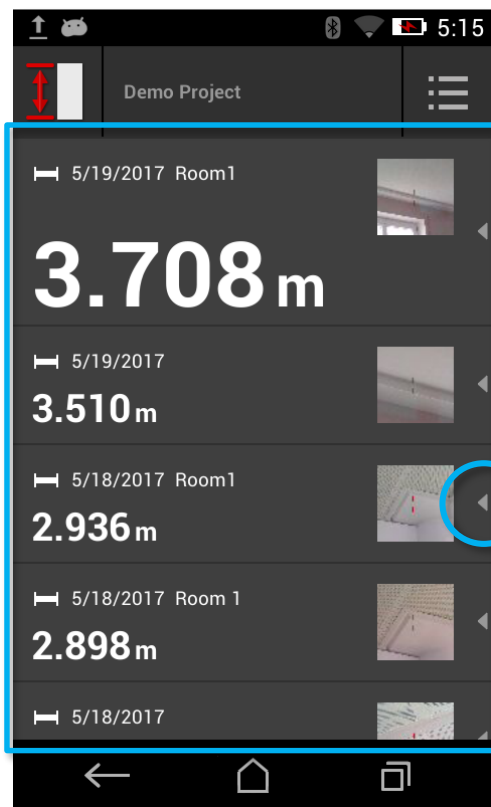

VYLEPŠENÉ ZAPISOVÁNÍ MĚŘENÍ DO OBRÁZKU

Funkce v obrázku

- Upravujte obrázky přímo po vyfocení (bez nutnosti nejdříve kliknout na tlačítko úpravy obrázku)
- Nové tlačítko potvrzení pro uložení

VYLEPŠENÉ UŽIVATELSKÉ PROSTŘEDÍ

Vylepšený seznam
měření

Vylepšené posouvání → první výsledek je menší a při posouvání zmizí

Nová ikona – indikace bočního menu

NOVÉ VIDEO „JAK ZAČÍT“

Nové video „Jak začít“ ukazuje základní kroky a funkce PD-CS
→ Zkuste ho jako rychlý a jednoduchý způsob dema pro vás i zákazníky