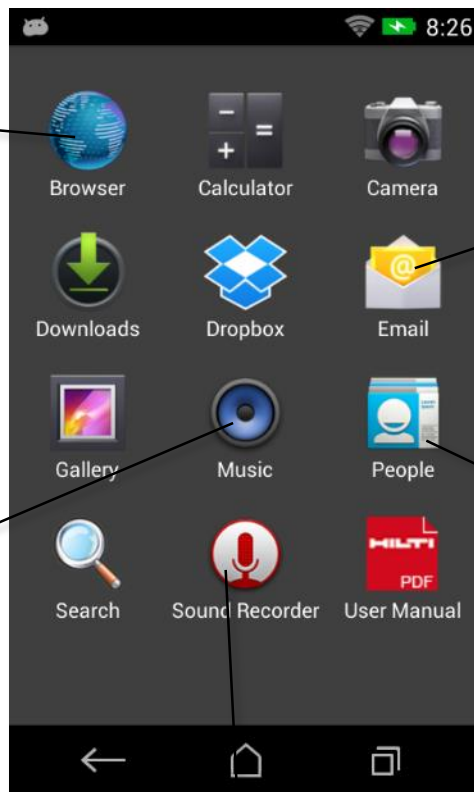

- Získejte účet zdarma na www.dropbox.com

Fieldwire

Job-site manager (cloudová aplikace)

- Správa plánů
- Poznámky, zvýrazňování, dokumentace
- Testovací účet zdarma na www.fieldwire.com

CFS-DM

Fire-stop dokumentace (cloudová)

- Dokumentace s fotkami
- Mark-up blueprints

Více aplikací bude dostupných od září 2017

VÍCE VYCHYTANÝCH FUNKCÍ

Brouzdání internetem

Posílejte data Emailem

Nastavení účtu → Zeptejte se IT

Nejmenší rádio na stavbě ;)