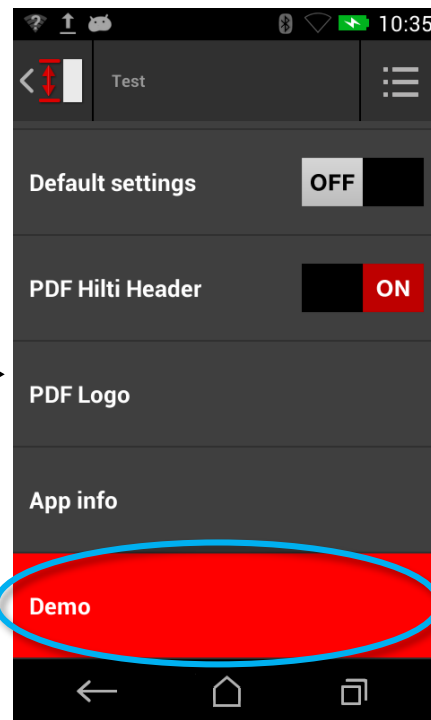

VYLEPŠENÉ ZAPISOVÁNÍ MĚŘENÍ DO OBRÁZKU

Funkce v obrázku

- Upravujte obrázky přímo po vyfocení (bez nutnosti nejdříve kliknout na tlačítko úpravy obrázku)
- Nové tlačítko potvrzení pro uložení

VYLEPŠENÉ UŽIVATELSKÉ PROSTŘEDÍ

Vylepšený seznam
měření

Vylepšené posouvání → první výsledek je menší a při posouvání zmizí

Nová ikona – indikace bočního menu

NOVÉ VIDEO „JAK ZAČÍT“

Nové video „Jak začít“ ukazuje základní kroky a funkce PD-CS
→ Zkuste ho jako rychlý a jednoduchý způsob dema pro vás i zákazníky