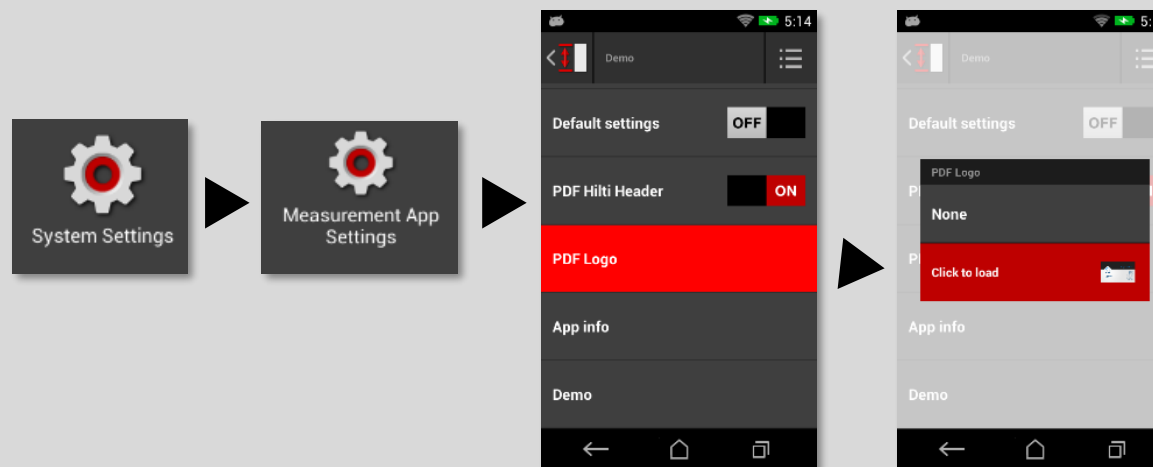

VYLEPŠENÉ ZAPISOVÁNÍ MĚŘENÍ DO OBRÁZKU

Funkce v obrázku

- Upravujte obrázky přímo po vyfocení (bez nutnosti nejdříve kliknout na tlačítko úpravy obrázku)
- Nové tlačítko potvrzení pro uložení

VYLEPŠENÉ UŽIVATELSKÉ PROSTŘEDÍ

Vylepšený seznam
měření

Vylepšené posouvání → první výsledek je menší a při posouvání zmizí

Nová ikona – indikace bočního menu

NOVÉ VIDEO „JAK ZAČÍT“

Nové video „Jak začít“ ukazuje základní kroky a funkce PD-CS
→ Zkuste ho jako rychlý a jednoduchý způsob dema pro vás i zákazníky

VYLEPŠENÝ PDF REPORT

Žádné ořezávání
velkých obrázků

Zapnutí/vypnutí hlavičky Hilti

Nahrajte si vlastní logo nebo vizitku (JPEG / TIFF)

PROHLÍŽEČ PDF

PŘEDINSTALOVANÉ APLIKACE

Dropbox

Cloud úložiště

- Získejte účet zdarma na www.dropbox.com

Fieldwire

Job-site manager (cloudová aplikace)

- Správa plánů
- Poznámky, zvýrazňování, dokumentace
- Testovací účet zdarma na www.fieldwire.com

CFS-DM

Fire-stop dokumentace (cloudová)