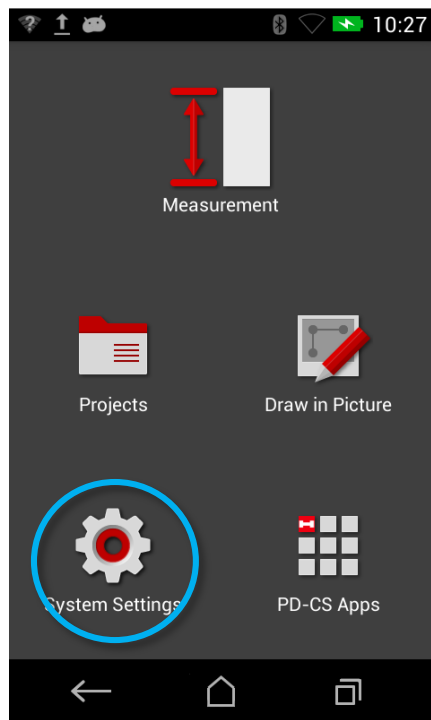

VYLEPŠENÉ ZAPISOVÁNÍ MĚŘENÍ DO OBRÁZKU

Funkce v obrázku

- Upravujte obrázky přímo po vyfocení (bez nutnosti nejdříve kliknout na tlačítko úpravy obrázku)
- Nové tlačítko potvrzení pro uložení

VYLEPŠENÉ UŽIVATELSKÉ PROSTŘEDÍ

Vylepšený seznam
měření

Vylepšené posouvání → první výsledek je menší a při posouvání zmizí

Nová ikona – indikace bočního menu

NOVÉ VIDEO „JAK ZAČÍT“

Nové video „Jak začít“ ukazuje základní kroky a funkce PD-CS
→ Zkuste ho jako rychlý a jednoduchý způsob dema pro vás i zákazníky