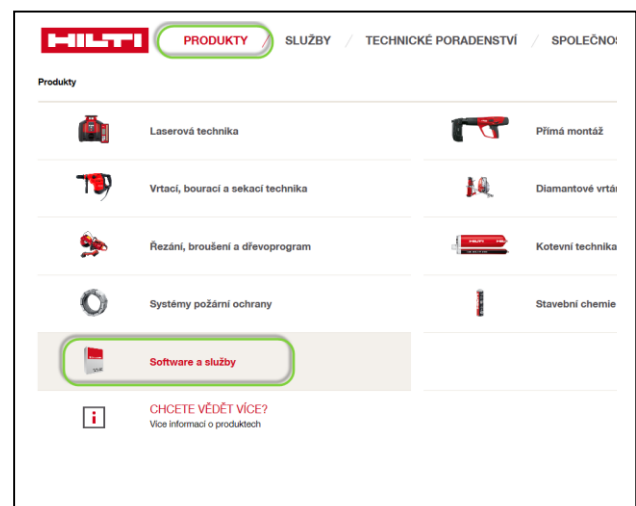

Objednávka, instalace a aktivace softwaru Hilti

1. Jděte na stránky <http://www.hilti.cz>

2. Klikněte na pole „**Přihlásit se nebo zaregistrovat**“

3. Klikněte na tlačítko „**Přihlásit se se**“ a zadejte Vaše jméno (e-mailová adresa) a heslo do Hilti portálu

4a. Nyní je třeba vybrat si Vámi požadovaný software, např. Profis Anchor. Můžeme ze záložky Technického poradenství...

4b. nebo z Produktů a následně Software

6. Pokud jsme již na stránce Profis Anchor, můžeme ve spodní části stránky přímo objednat (zakoupit za 0,-Kč) libovolný počet licencí pro Vaši firmu.