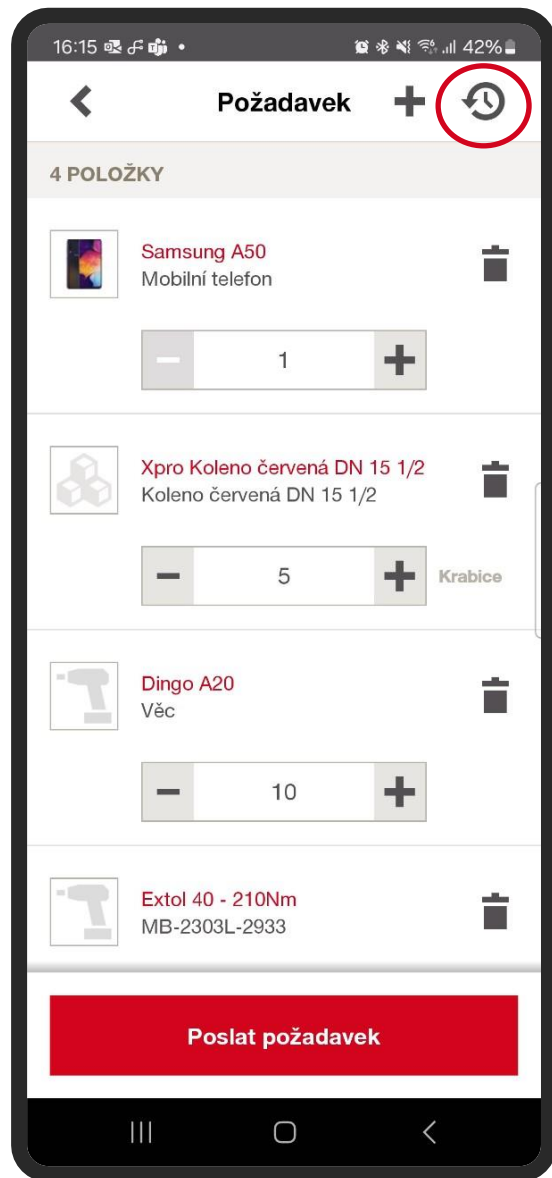

FUNKCE „POŽADAVEK“

Souhrnný soupis požadovaného majetku

Lze dále upravovat (přidáváte nebo odstranit nepotřebné položky