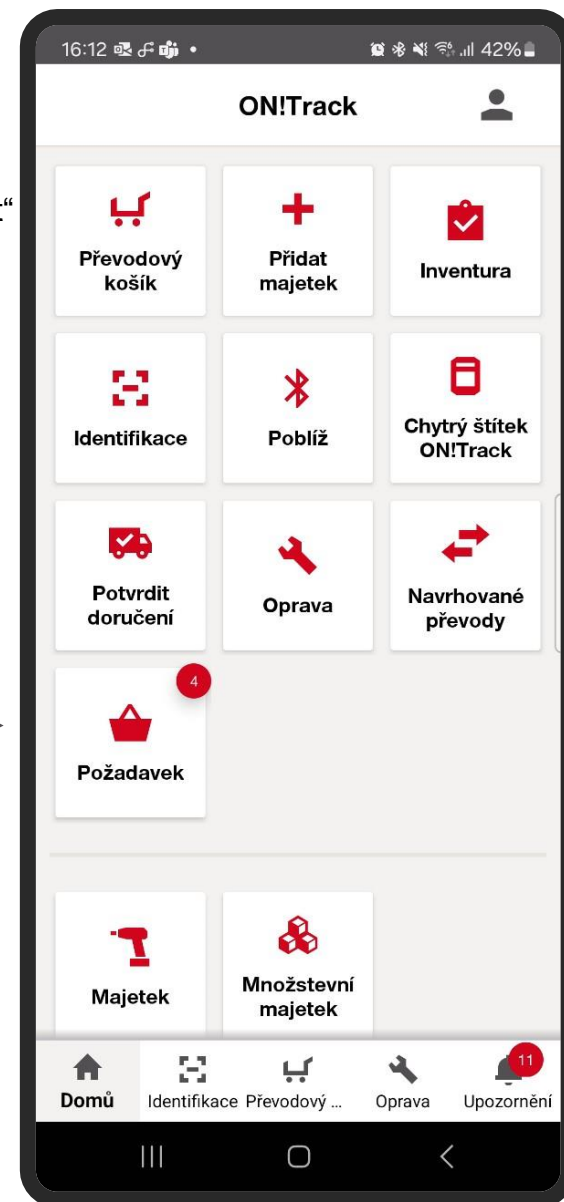

# FUNKCE „POŽADAVEK“

**Ikona s počtem vybraného majetku (požadavků)**

Slouží jako informace o aktuálním výběru počtu majetků

Můžete zadat vyšší počet majetku, bez ohledu na aktuální dostupnost na lokaci

+

Přidání majetku do košíku

-

Odebrání majetku z košíku

**Skenování**

Majetek je možné také naskenovat skrze „skenovat“

**Informace o počtu požadovaného majetku**

Číslovka v pravém rohu informuje o počtu položek zadaných jako požadavek

# FUNKCE „POŽADAVEK“