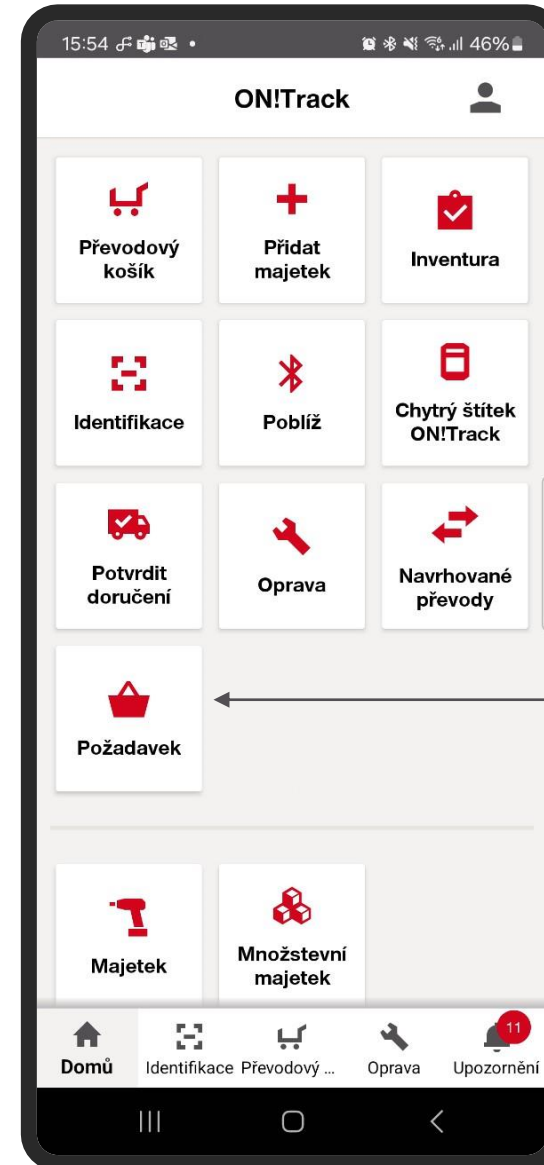

## (Firemní nastavení)

HILTI ON!Track

Specifický majetek Množstevní majetek Lokace Zaměstnanci Reporty Náklady na majetek Přehled Administrace

Firemní nastavení

Údaje společnosti

Sledování majetku

Nastavení odstranění

Inventura

Stav Hilti majetku

Nastavení soukromého režimu (pro dodávku)

Informace o licenci a používání

Náklady na majetek

Detaily převodu

**Požadavek**

ON!Track Unite (API přístup)

# FUNKCE „POŽADAVEK“

**Ikona s počtem vybraného majetku (požadavků)**

Slouží jako informace o aktuálním výběru počtu majetků

Můžete zadat vyšší počet majetku, bez ohledu na aktuální dostupnost na lokaci

+