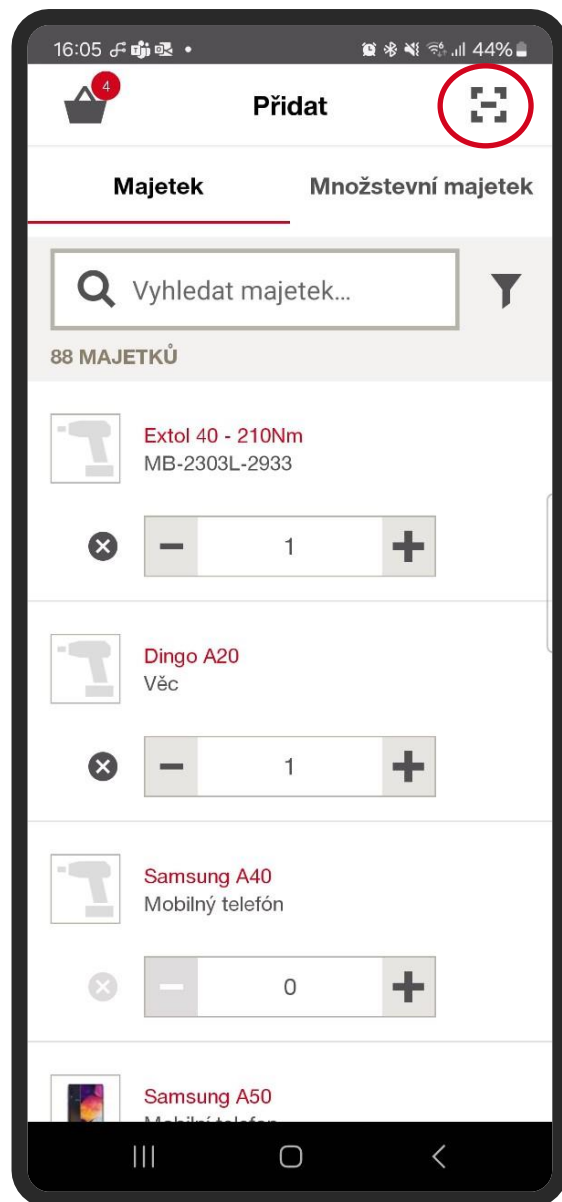

# FUNKCE „POŽADAVEK“

**Ikona s počtem vybraného majetku (požadavků)**

Slouží jako informace o aktuálním výběru počtu majetků

Můžete zadat vyšší počet majetku, bez ohledu na aktuální dostupnost na lokaci

+

Přidání majetku do košíku

-

Odebrání majetku z košíku

**Skenování**

Majetek je možné také naskenovat skrze „skenovat“

**Informace o počtu požadovaného majetku**

Číslovka v pravém rohu informuje o počtu položek zadaných jako požadavek