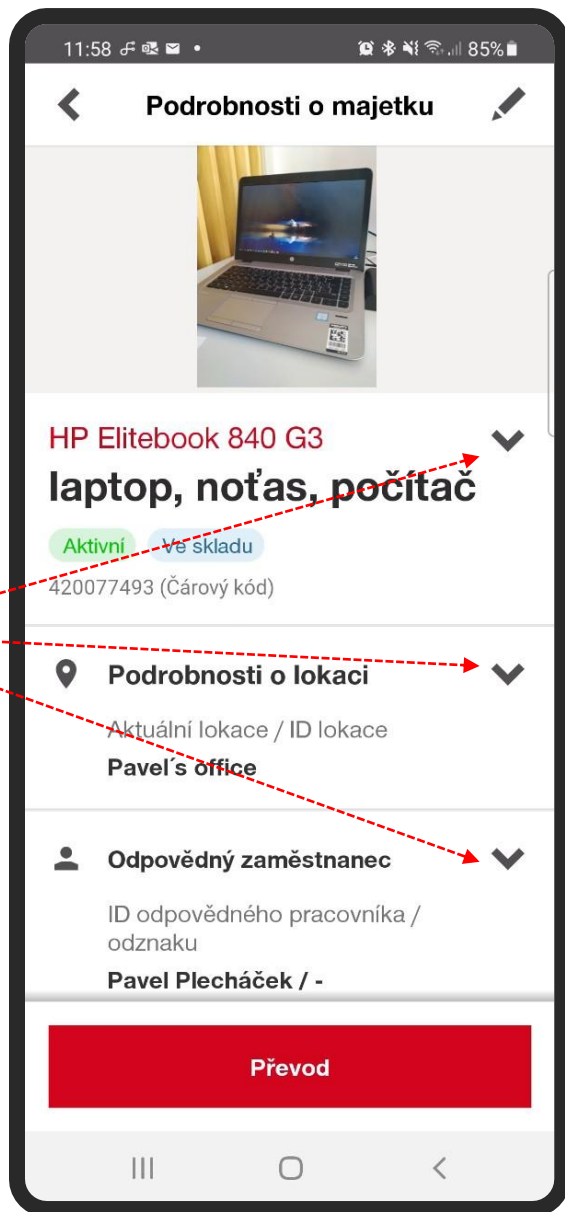

Identifikace

FUNKCE „IDENTIFIKACE“ – DETAILS O MAJETKU

**Pro rychlé zjištění
informací o majetku**

**Naskenujte
2D/1D/Bluetooth
štítek umístěný na
vašem zařízení**

(Bluetooth štítky lze
vyhledat také pomocí
funkce „Poblíž“

(viz manuál v sekci
návody)

Při zhoršených
světelných
podmínkách použijte
přisvětlovací diodu
telefonu

FUNKCE „IDENTIFIKACE“ – DETAILS O MAJETKU

Lze dohledat **název, popis, lokaci**, kde se majetek nachází.

Kliknutím na šipečku vpravo se rozbalí podrobnosti o majetku

případně provést ihned **převod** na jinou lokaci

Dále je možné vidět poslední uskutečněný převod

naplánované údržby (servisy, kalibrace,)

Veškeré dokončené údržby