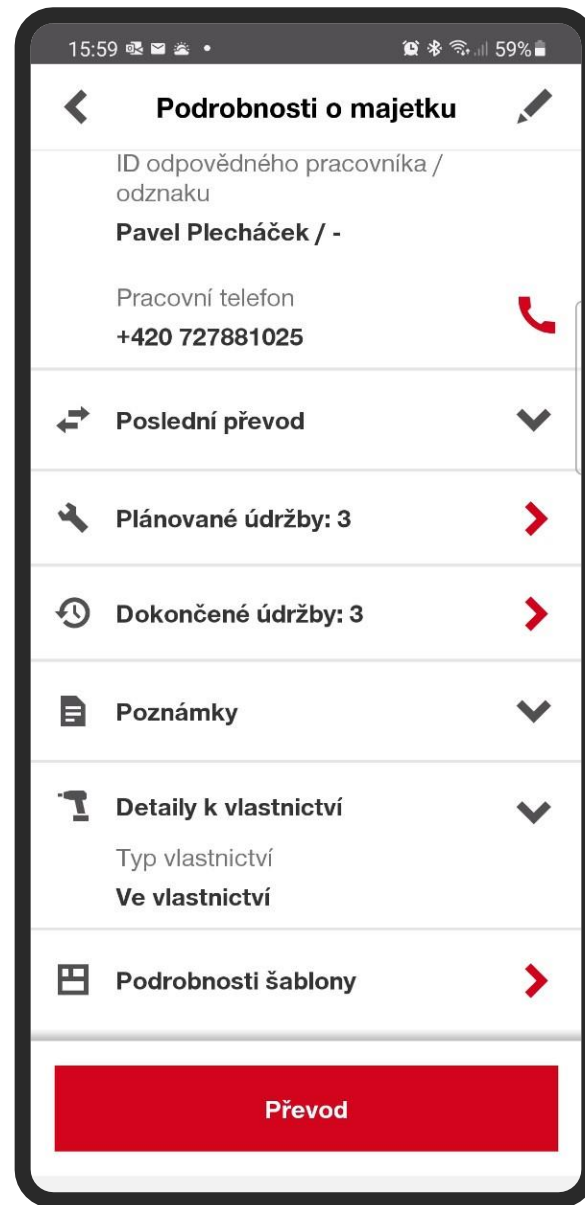

Identifikace

FUNKCE „IDENTIFIKACE“ – DETAILS O MAJETKU

**Pro rychlé zjištění
informací o majetku**

**Naskenujte
2D/1D/Bluetooth
štítek umístěný na
vašem zařízení**

(Bluetooth štítky lze
vyhledat také pomocí
funkce „Poblíž“

(viz manuál v sekci
návody)

Při zhoršených
světelných
podmínkách použijte
přisvětlovací diodu
telefonu

FUNKCE „IDENTIFIKACE“ – DETAILS O MAJETKU

Lze dohledat **název, popis, lokaci**, kde se majetek nachází.

Kliknutím na šipečku vpravo se rozbalí podrobnosti o majetku

případně provést ihned **převod** na jinou lokaci

Dále je možné vidět poslední uskutečněný převod

naplánované údržby (servisy, kalibrace,)

Veškeré dokončené údržby