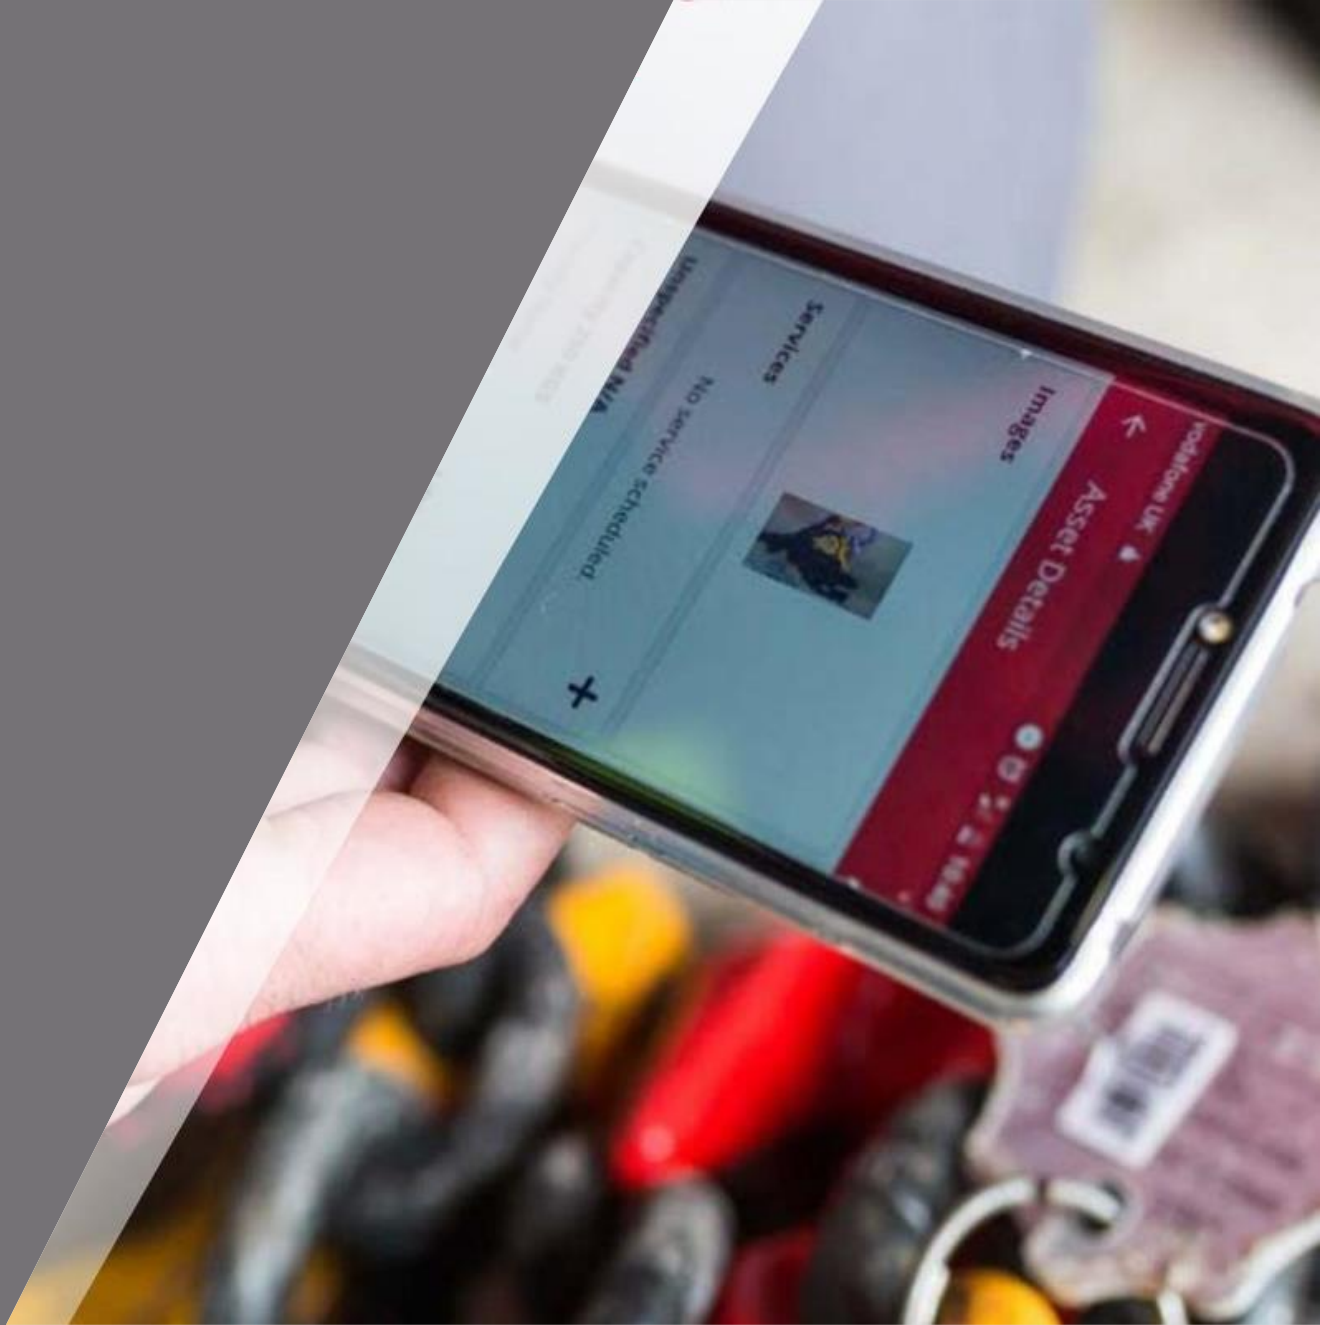

Identifikace

FUNKCE „IDENTIFIKACE“ – DETAILS O MAJETKU

**Pro rychlé zjištění
informací o majetku**

**Naskenujte
2D/1D/Bluetooth
štítek umístěný na
vašem zařízení**

(Bluetooth štítky lze
vyhledat také pomocí
funkce „Poblíž“

(viz manuál v sekci
návody)

Při zhoršených
světelných
podmínkách použijte
přisvětlovací diodu
telefonu

FUNKCE „IDENTIFIKACE“ – DETAILS O MAJETKU

Lze dohledat **název, popis, lokaci**, kde se majetek nachází.