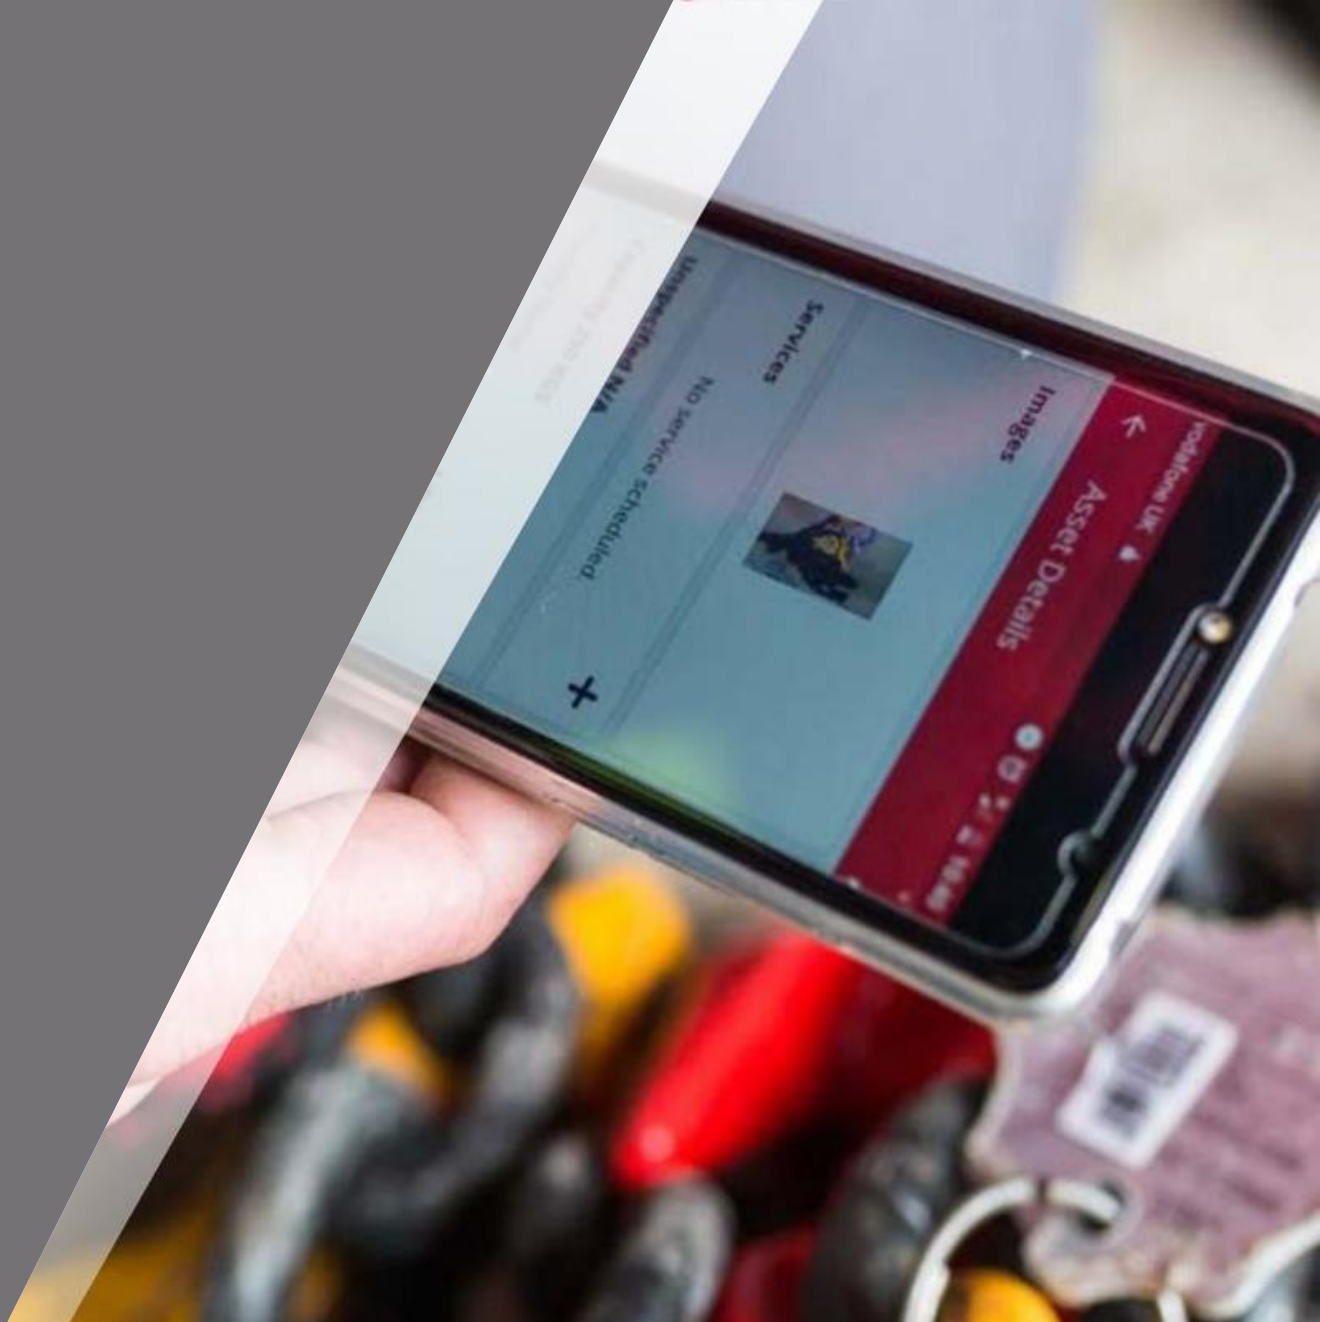

Poblíž

FUNKCE „POBLÍŽ“

Po kliknutí na ikonu se vám zobrazí veškerý majetek v okolí označený chytrými štítky Hilti ON!Track

Politika aktivních štítků se nastavuje ve webové aplikaci..

Aplikace soustavně vyhledává majetky v okolí dokud ji nepozastavíte stisknutím, poté lze opět spustit..

Vyhledané položky se zobrazí do několika vteřin na vašem display.

Pro details majetku, poloze a další klikněte na jednotlivé položky..