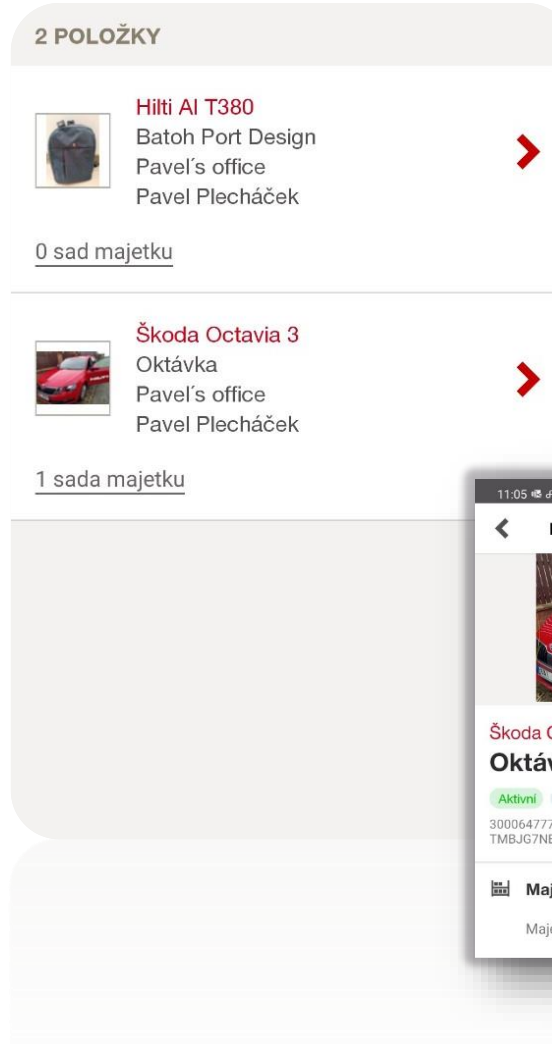

Poblíž

FUNKCE „POBLÍŽ“

Po kliknutí na ikonu se vám zobrazí veškerý majetek v okolí označený chytrými štítky Hilti ON!Track

Politika aktivních štítků se nastavuje ve webové aplikaci..

Aplikace soustavně vyhledává majetky v okolí dokud ji nepozastavíte stisknutím, poté lze opět spustit..

Vyhledané položky se zobrazí do několika vteřin na vašem display.

Pro details majetku, poloze a další klikněte na jednotlivé položky..